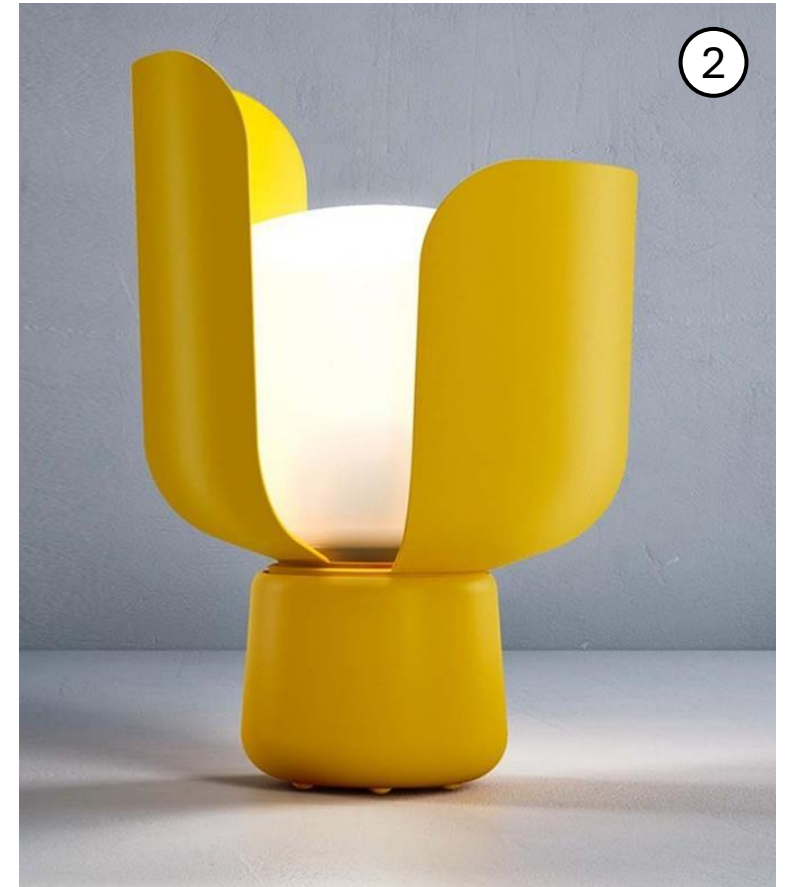

Fontana Arte Bloom Table Lamp
black/ white/ red / yellow
R2680,00 incl. VAT

FontanaArte

Milano, 1932

Fontana Arte Volee Table Lamp
dark grey/ light grey

- ④ Large – R 3950,00 incl. VAT
- ④ Medium – R3585,00 incl. VAT