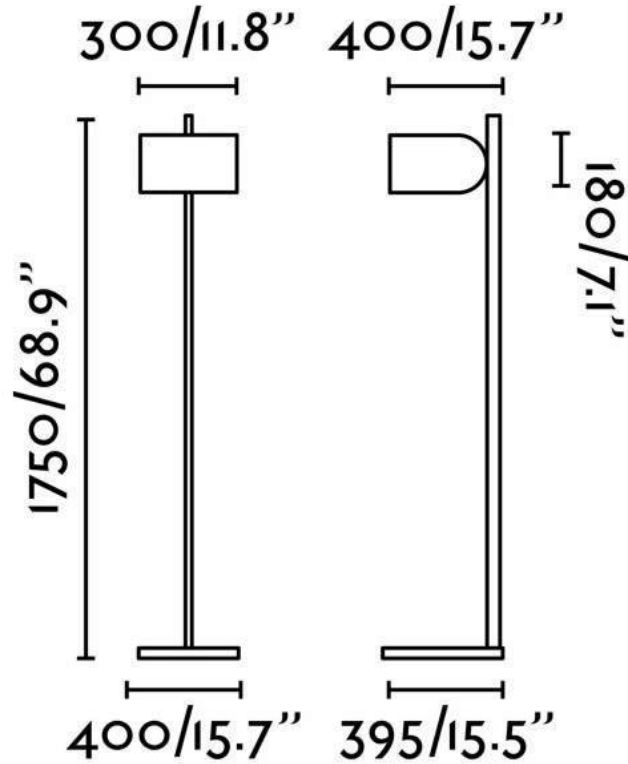

1

Pepper clamp
beige
&
Pepper Pendants
black & white
R1220,00 incl. VAT

1

1

F A R O

BARCELONA

① Stand Up Floor Lamp
 black
 R8950,00 incl. VAT

② Snap Table Lamp
 dark grey
 R2900,00 incl. VAT