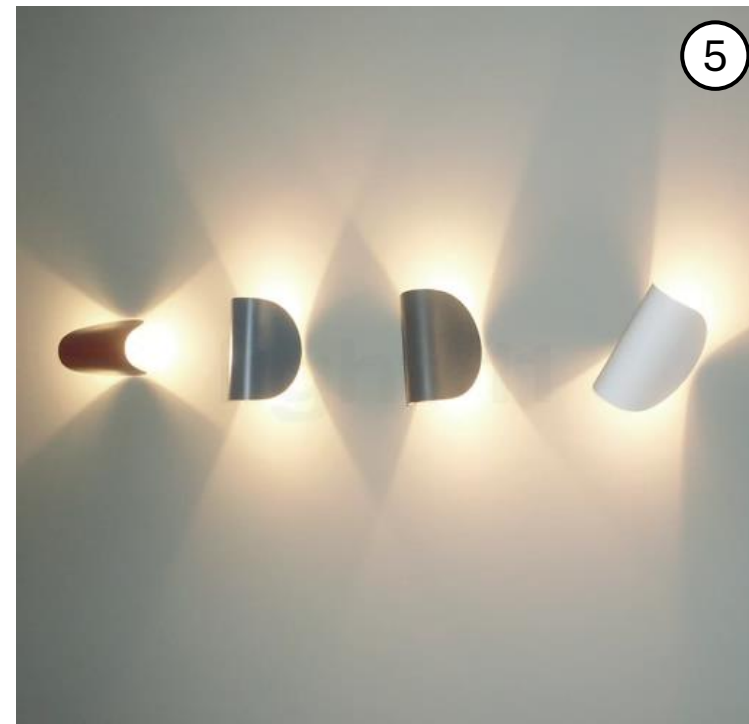

Opaco Wall light
white
R2680,00 incl. VAT