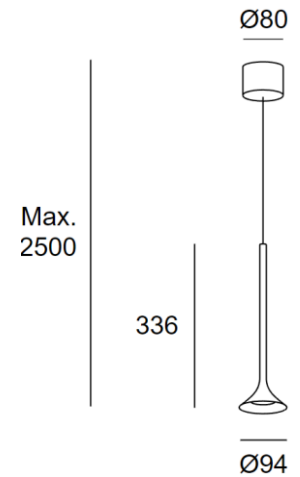

LEDS C4

Alive Single Pendant
chrome
R2535,00 incl. VAT