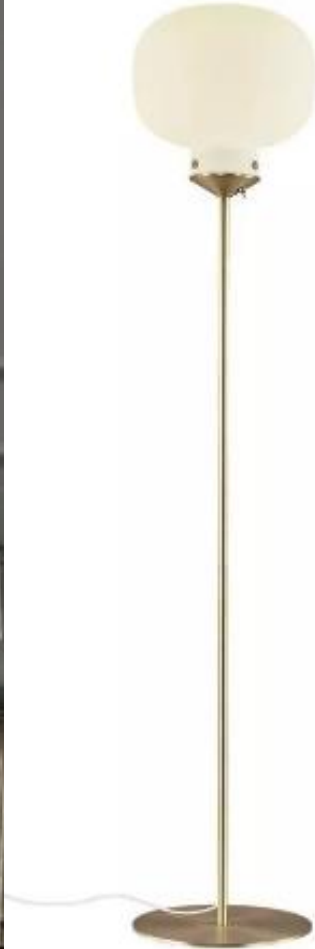

Alanis Table Lamp
brass
R1493,00 incl. VAT

nordlux®

Cache Table Lamp
matt black / matt grey
R5246,00 incl. VAT

Nexus Table Lamp
grey
R3275,00 incl. VAT

nordlux®

Raito™ Floor Lamp
brass opal white
R6894,00 incl. VAT

Bring To-Go 12 Battery
white only
R513,00 incl. VAT

VIBIA

MORGAN ASSOCIATES

Alpha Wall Light
white
R1550,00 incl. VAT

Blakes Classic XL Wall Light
black
(520mm x 260mm x 140mm)
R3895,00 incl. VAT

SPAZIO

Clara Up & Down
white
R1566,09 incl. VAT