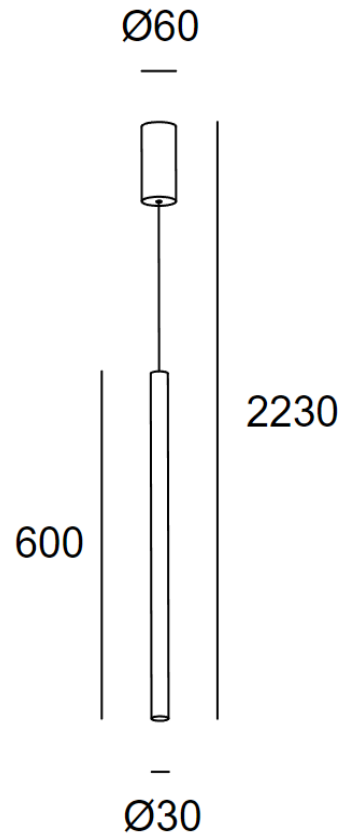

LEDS C4®

2

Stylus Pendant
black
R1850,00 incl. VAT