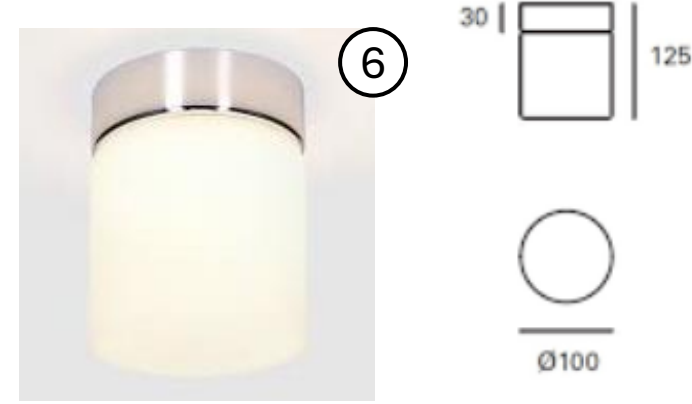

LEDS C4⁺

Gamma Wall Light
switched, square / round
anthracite
R2540,00 incl. VAT

Gamma Mix & Match Wall Light,
switched
R2540,00 incl. VAT

Petit Bathroom Ceiling Light IP44
chrome / opal
R 995,00 incl. VAT