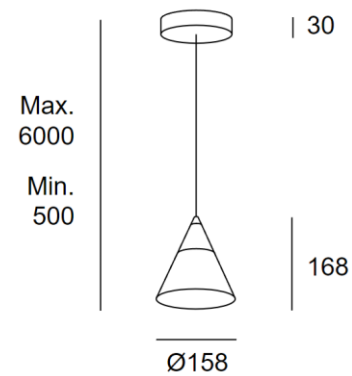

Alive Single Pendant
chrome
R2535,00 incl. VAT