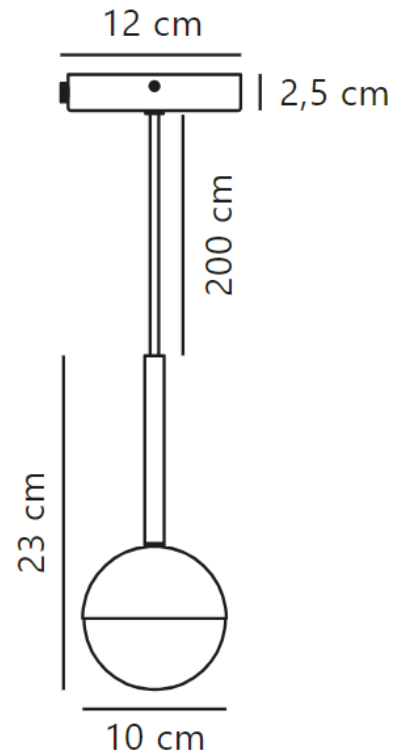

Jubilee Pendant
white + gold
R550 incl. VAT