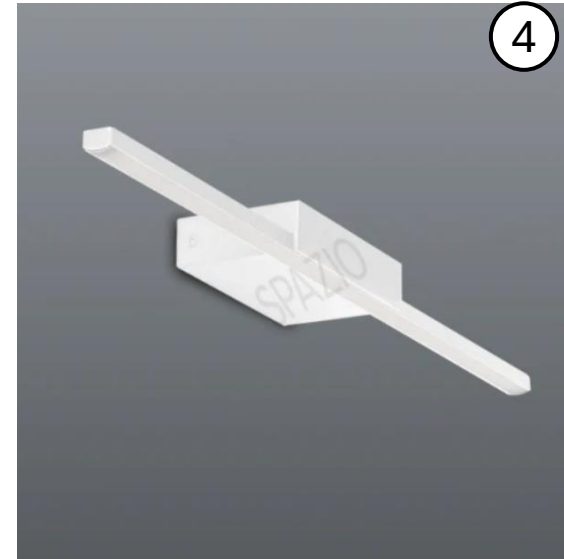

Cosmo 9 Light Pendant
black
R7657,00 incl. VAT

Elza Pendant
smokey
R750,00 incl. VAT

SPAZIO

2

Kler LED Suspension Pendant
Black
R3700,00 incl. VAT

4

Lara Picture Light Medium
white
R1480,00 incl. VAT

2