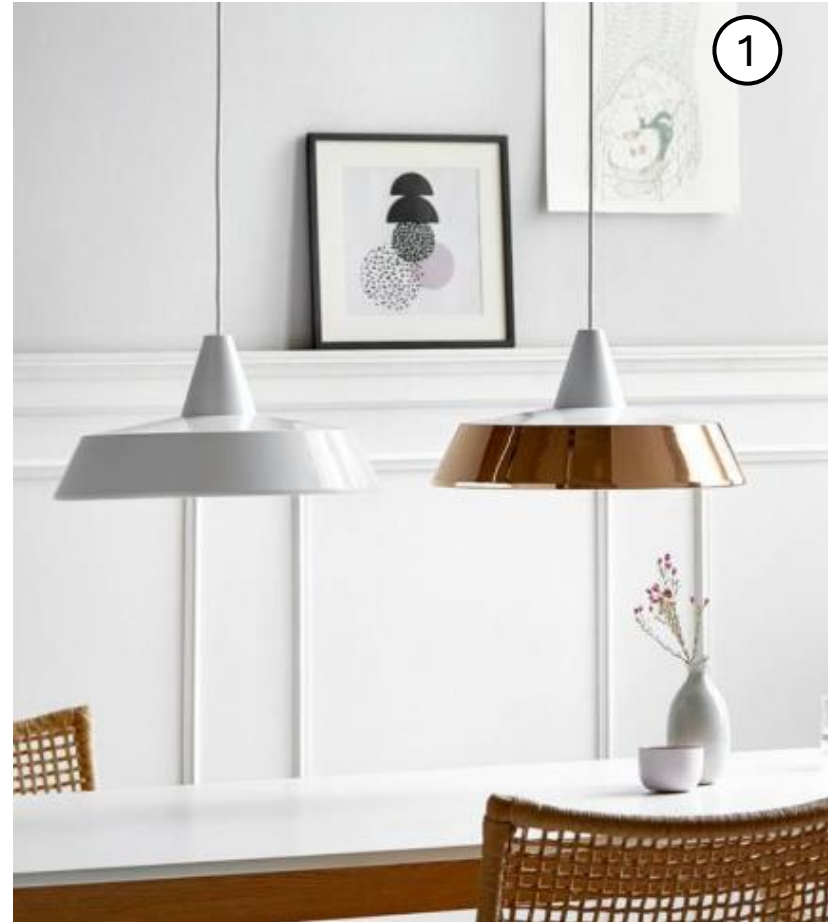

Showroom sample

nordlux®

UMA 23 Pendant
small smoke /opal
R3870,00 incl. VAT

Anniversary Pendant
black / white
R1950,00 incl. VAT

Circus & Circus 21 Pendant
Black
R1550 incl. VAT

nordlux®

Contina Single Pendant
gold
R1995,00 incl. VAT