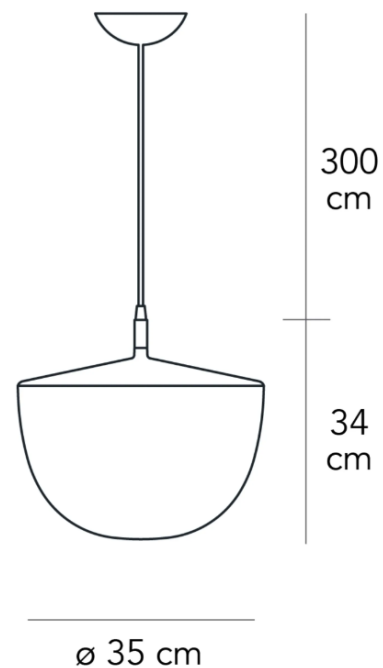

Opaco Wall light
white
R2680,00 incl. VAT