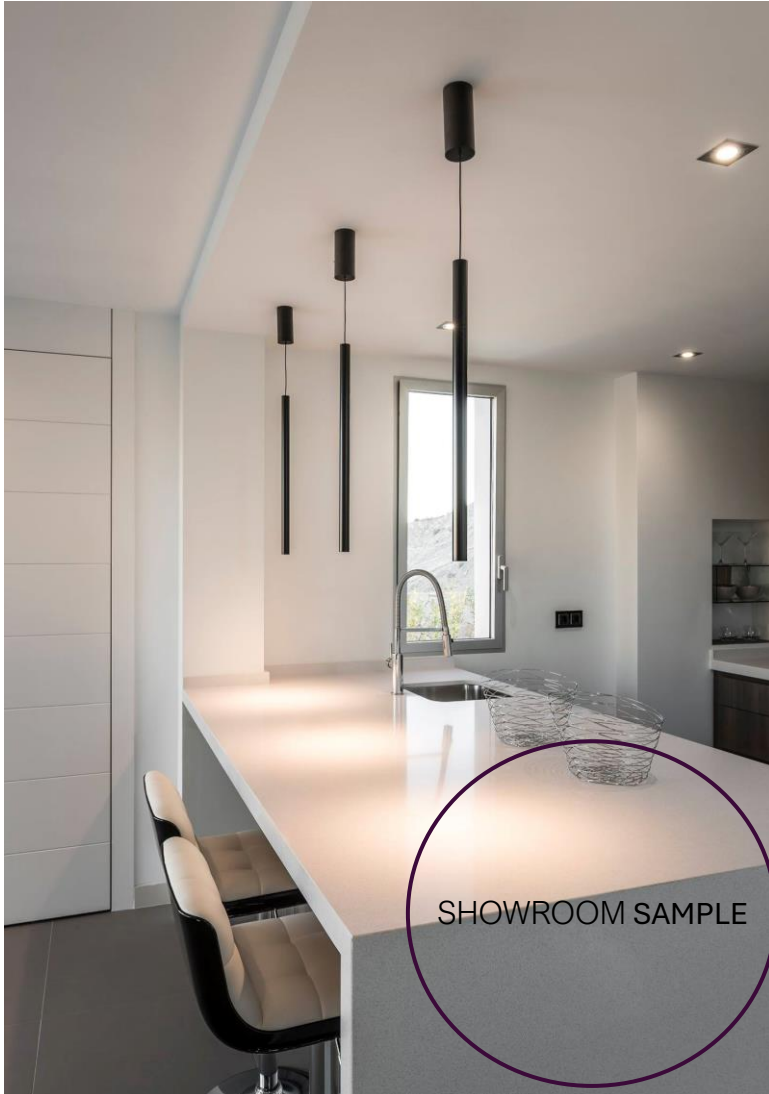

LEDS C4®

2

Stylus Pendant
black
R1850,00 incl. VAT