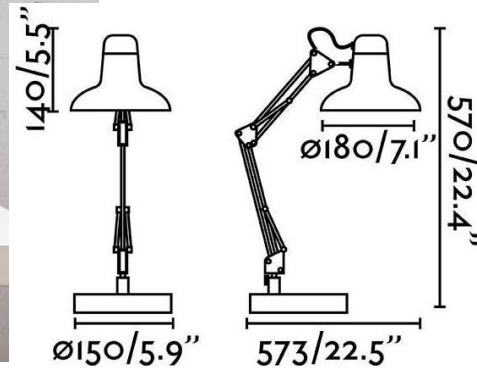

1

Pepper clamp
beige
&
Pepper Pendants
black & white
R1220,00 incl. VAT

1

1

F A R O

BARCELONA

① Stand Up Floor Lamp
 black
 R8950,00 incl. VAT

② Snap Table Lamp
 dark grey
 R2900,00 incl. VAT