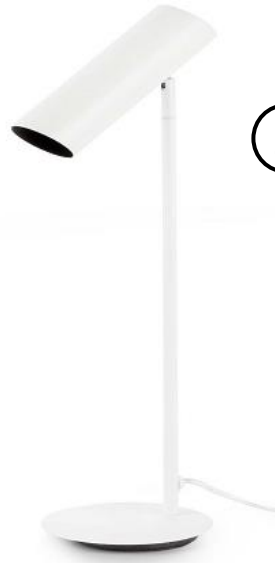

F A R O

BARCELONA

1

2

1

1

1

1

1