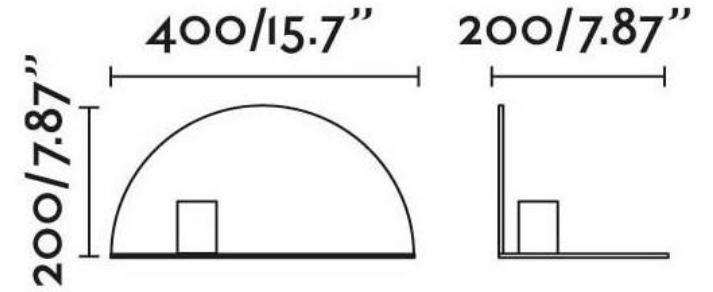

F A R O

BARCELONA

1

2

1

1

Nidia
nickel
R850,00 incl. VAT

1

1

1