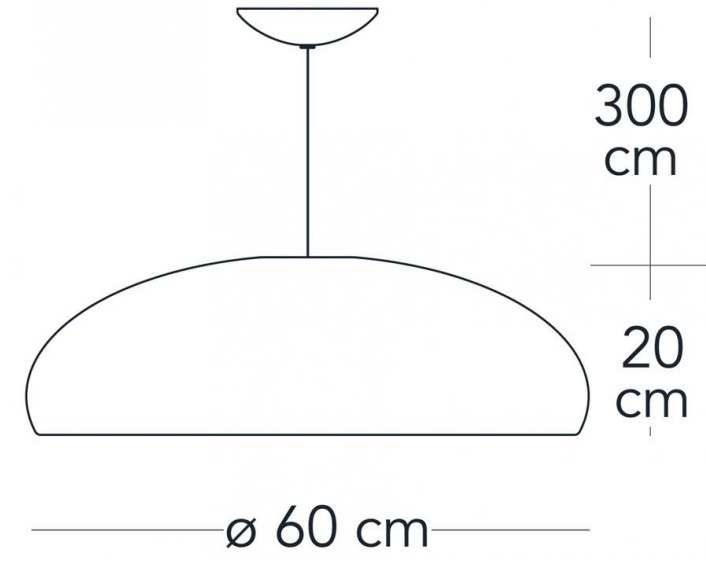

FontanaArte

Milano, 1932

Pangen Pendant
white
R6780,00 incl. VAT