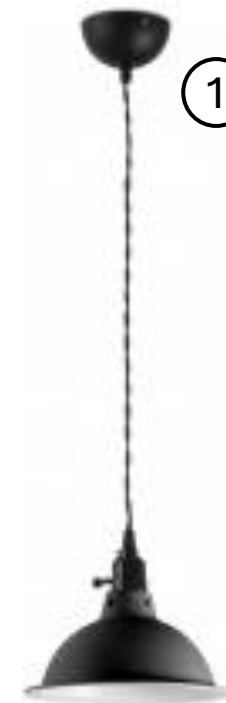

BARCELONA

1

Link Table Lamp
black / white
R2885,00 incl. VAT

2

1

Nit wall light
black / white
R635,00 incl. VAT

1

Nidia
nickel
R850,00 incl. VAT

1

Pepper clamp
beige
&
Pepper Pendants
black & white
R1220,00 incl. VAT

1

1

F A R O

BARCELONA

① Stand Up Floor Lamp
 black
 R8950,00 incl. VAT

② Snap Table Lamp
 dark grey
 R2900,00 incl. VAT