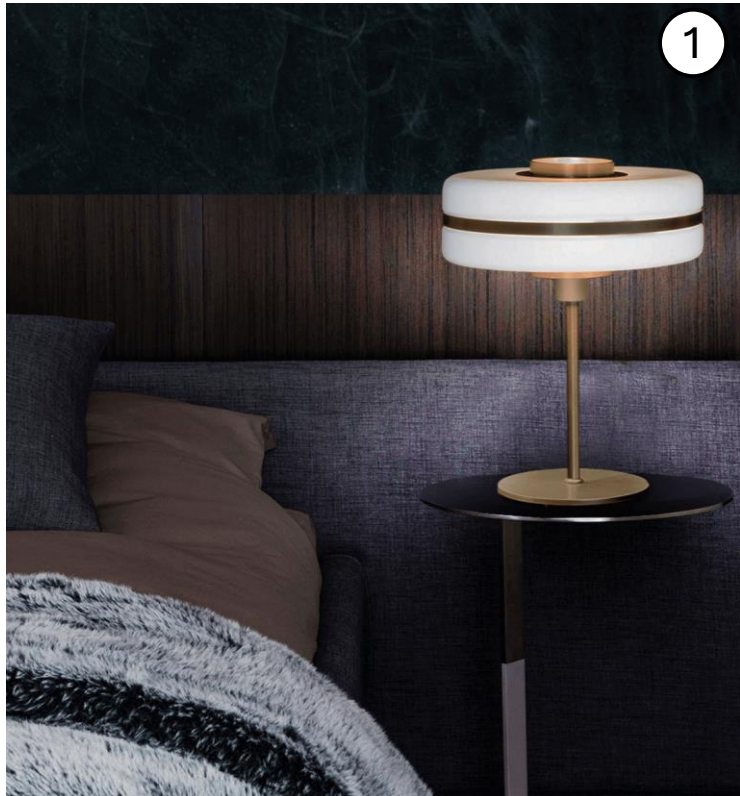

DARK^o

SHOWROOM SAMPLES

Mason Table Lamp
gold
R2850,00 incl. VAT