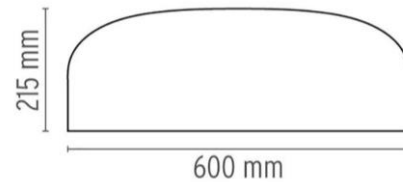

Splash Bathroom Wall Light
chrome
R1765,00 incl. VAT

Poe Floor Lamp
R9848,00 incl. VAT

black

Ø 175

white

1840

Ø 175

Smithfield Ceiling Light
white
R3500,00 incl. VAT