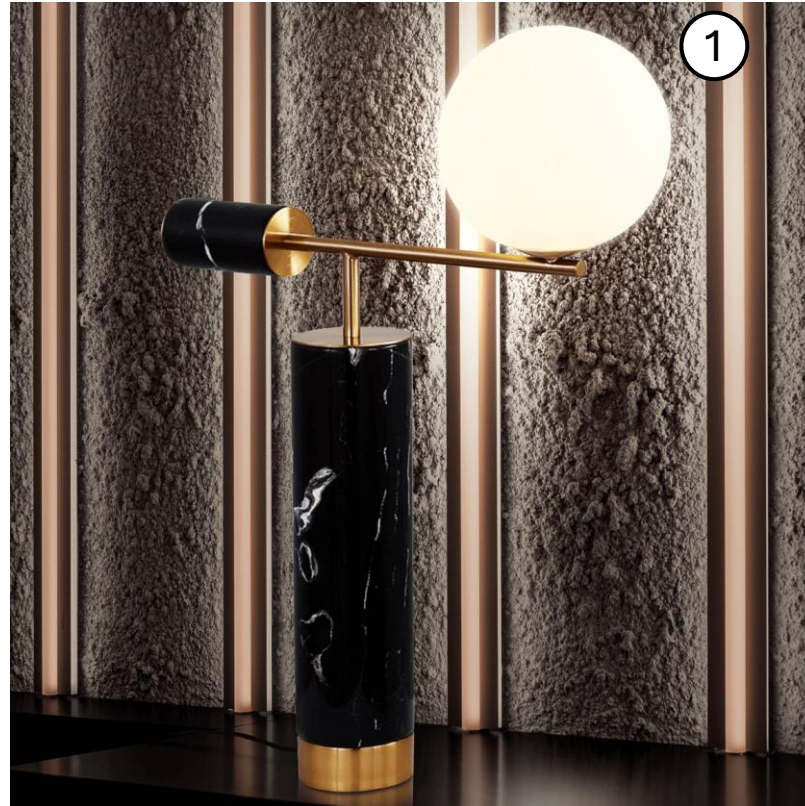

Marble Table Lamp
gold
R3795,00 incl. VAT