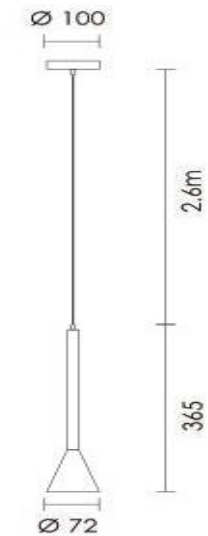

Torre Pendant
black
R720,00 incl. VAT